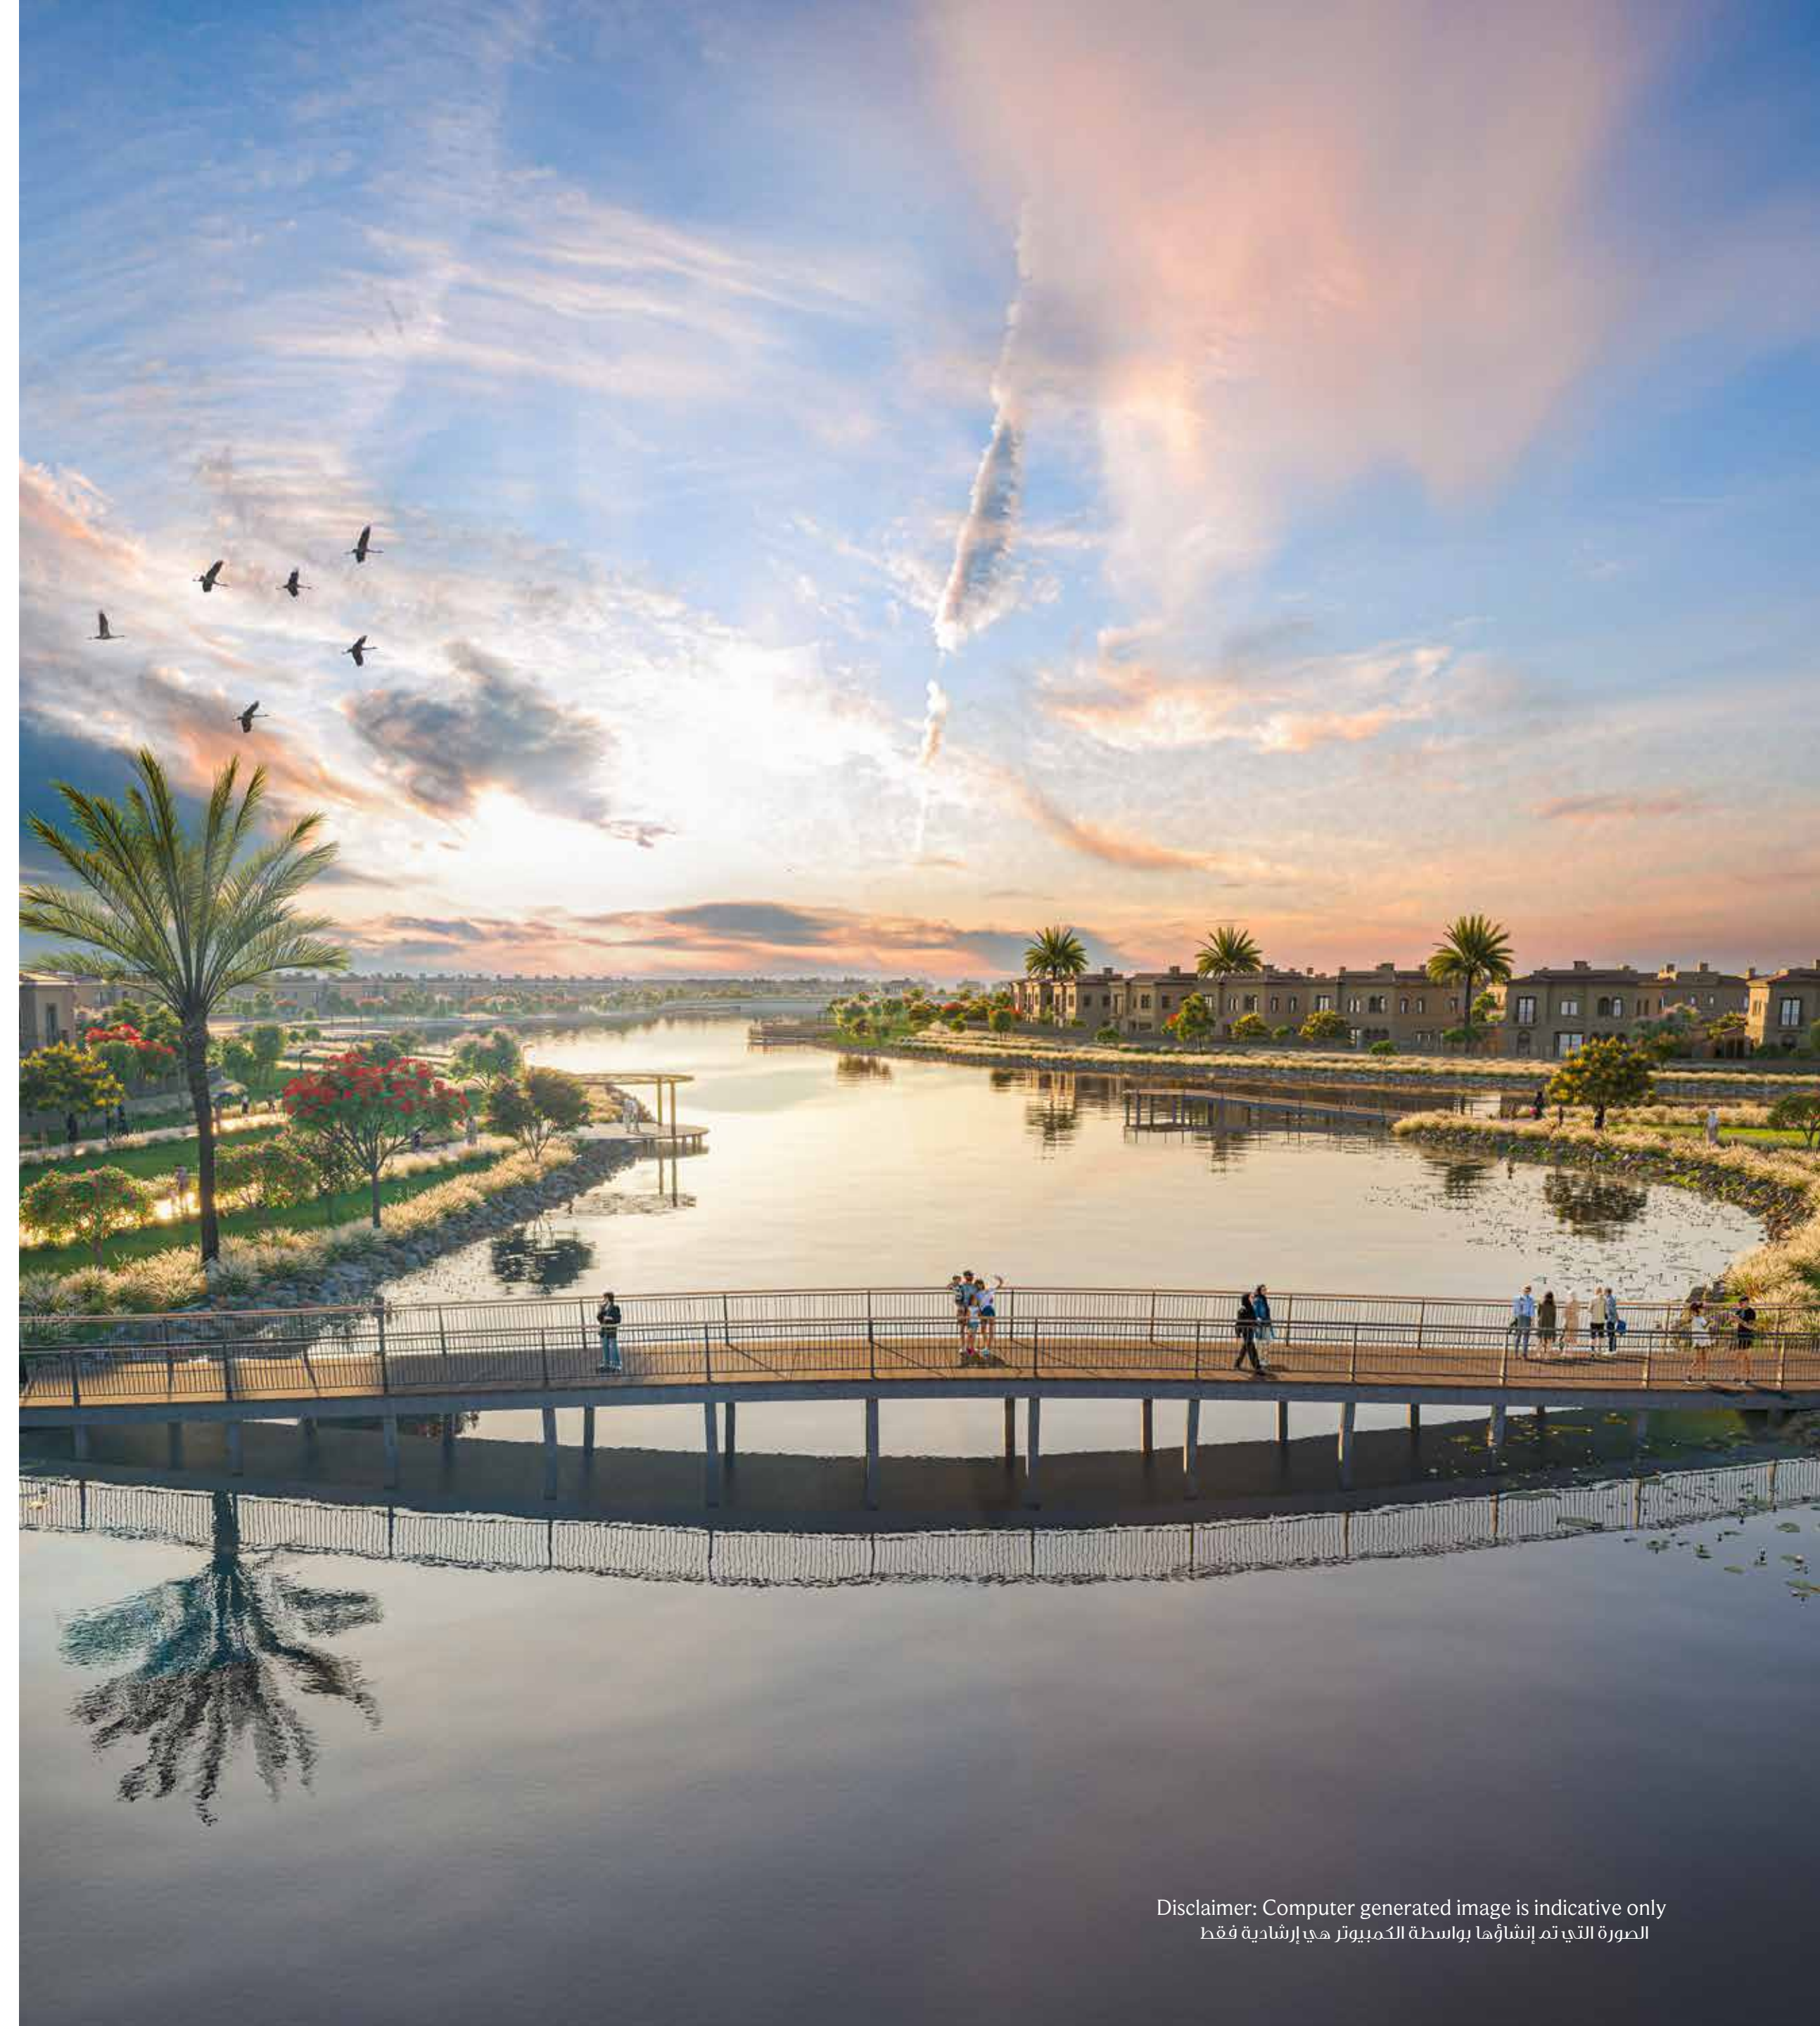

LUSH

اكتشف فرجة

lakeside

Draw inspiration every day from the natural beauty that can be found around every corner of Bloom Living; a community where residents of all ages share spaces and smiles, as they stroll or cycle along lakeside promenades, sip a cool drink at the clubhouse, or gaze into the clear waters.

استمتعوا بجمال المناظر الطبيعية في كافة أرجاء بلووم ليفينج، وقضاء أسعد الأوقات في ممارسة رياضة المشي وركوب الدراجات الهوائية على ضفاف البحيرة، كما يمكنكم الذهاب إلى النادي "كلوب هاوس" لتناول المشروبات المنعشة والتمتع بمشاهدة البحيرة الصافية.

الحياة على
LIVING

ضف صاف البحيرة