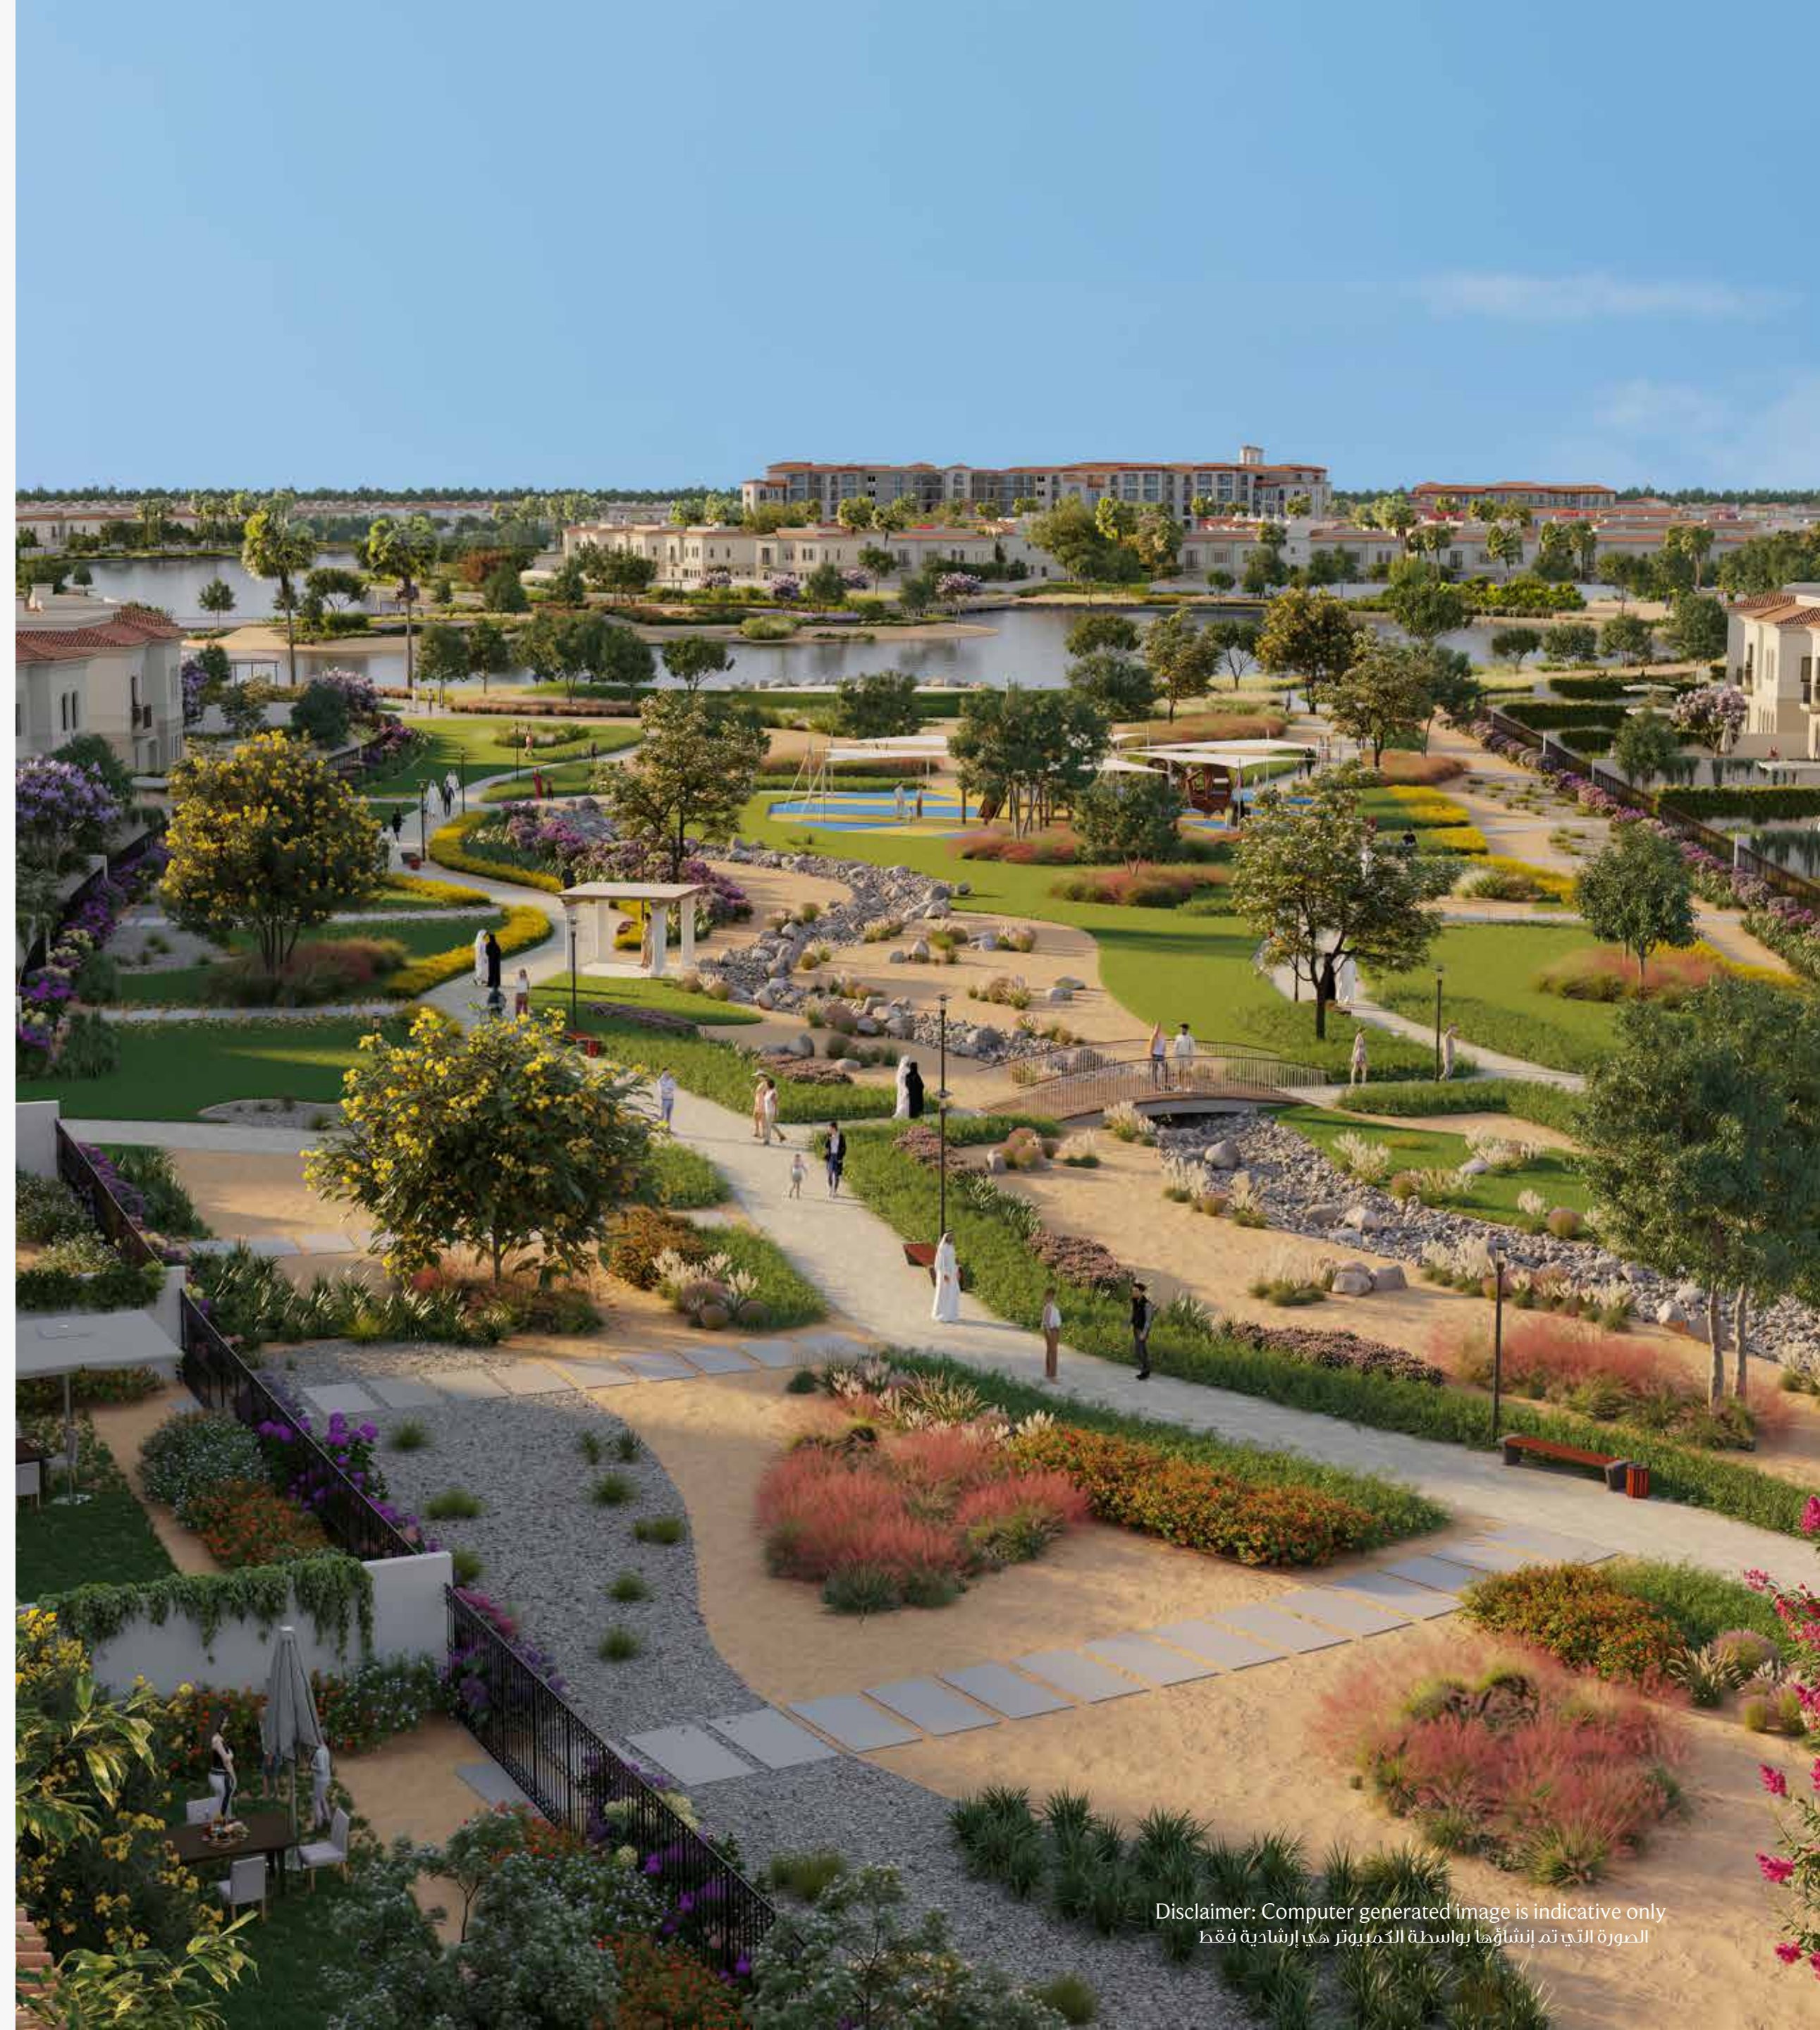

PICTUR ESQUE

المناظر الطبيعية

يتزين "بلووم ليفنج" بالمساحات الطبيعية الخضراء، والمناطق والمنتزهات، وتضفي البحيرة رونقاً جمالياً خاصاً يمنح السكان الشعور بالراحة والهدوء. وتشكل وجهة أساسية لدى السكان لممارسة رياضة المشي وركوب الدراجات الهوائية في المسارات المخصصة أو اصطحاب حيواناتهم الأليفة في جولة هادئة داخل المجمع السكني.

From afar, Bloom Living looks like a tranquil green heaven. Up close, the destination breaks down the optimum in beauty before residents' eyes, with its naturally inspired plan that opens onto a captivating lake, lush open spaces and parks. Designed to evoke timeless peace of mind, Bloom Living invites all generations to walk, cycle, workout in outdoor parks, or simply enjoy a quiet stroll in a pet-friendly community.

Landscaping

Disclaimer: Computer generated image is indicative only
الصورة التي تم إنشاؤها بواسطة الكمبيوتر هي إرشادية فقط